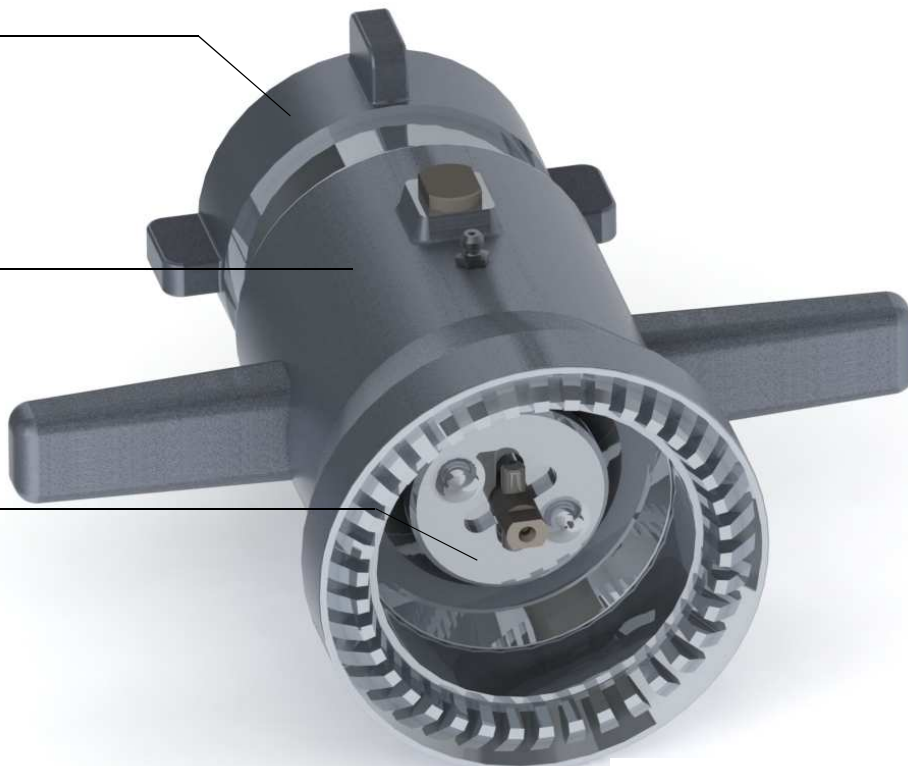

ESGUICHO JETSET Ø 2.1/2" PRO

● Instruções para Operação

1. ☐ Esguicho Canhão Monitor JetSet Ø2.1/2" Pro (Patente Requerida)

Código: 2100237

Base do Esguicho

Utilizada para Fixação do esguicho no corpo do canhão.

Regulador de Jato

Obtenha a variação do jato de pleno à neblinado, girando-o para a direita e para a esquerda.

Regulador de Vazão

Posicione o regulador de acordo com a vazão da caixa-bomba.