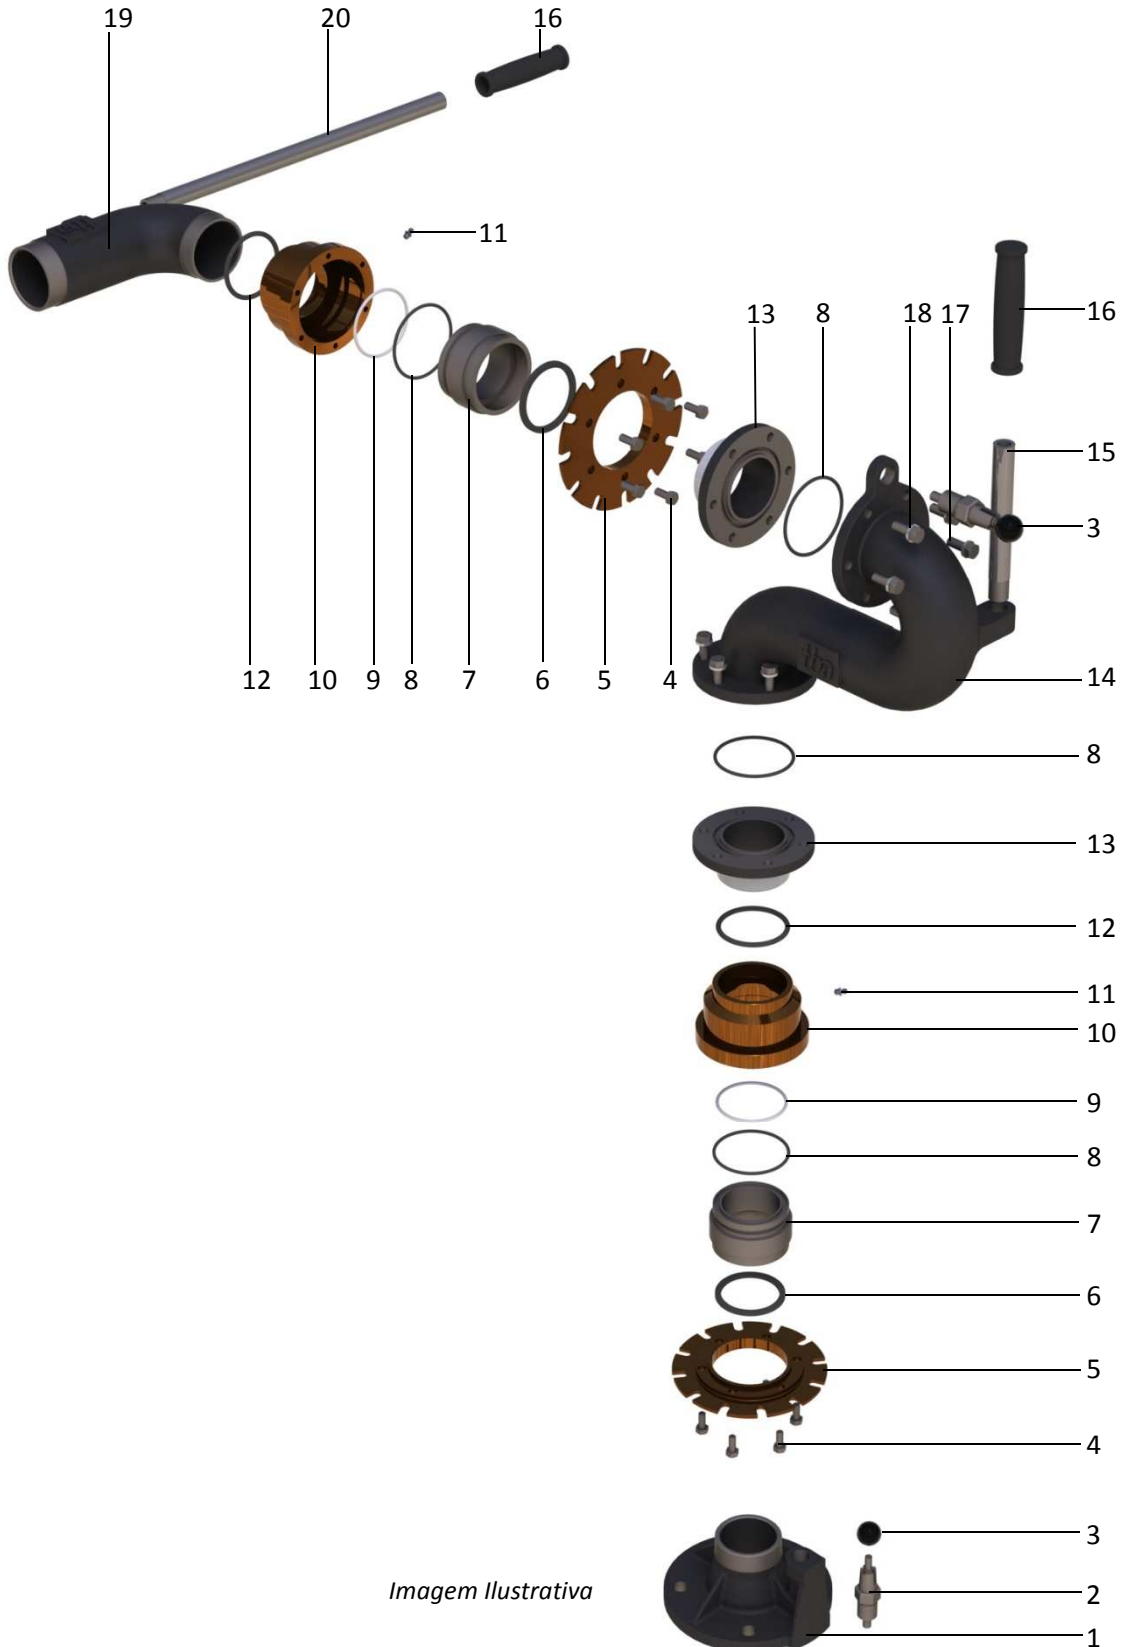

● **Canhão Monitor CMG 750F DN3 (Vista Explodida).**

Código do Conjunto (sem esguicho): 2100214

Imagem Ilustrativa