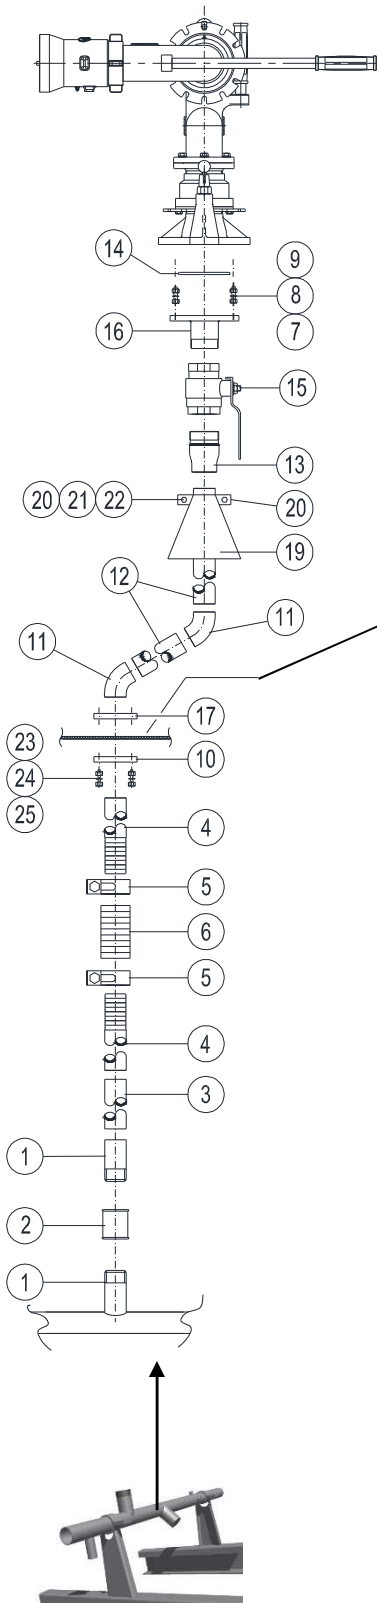

● Recalque Bomba – Canhão Monitor

Código: 2400624

Tubo Central da Expedição

Item	Código	Qt	Un	Descrição
1	2400675	02	PC	Ponta de Rosca $\varnothing 2''$ x 100mm (R.1P)
2	0360035	01	PC	Luva $\varnothing 2''$ Galvanizada
3	2408212	01	PC	Tubo DIN 2440 $\varnothing 2''$
4	2400237	02	PC	Espigão $\varnothing 2''$ x 150mm s/ Rosca (Tubo DIN)
5	0620033	02	PC	Abraçadeira Reforçada 67-75 c/ Parafuso/Porca e Arruela
6	0240029	0,5	M	Mangueira Desc. $\varnothing 2.3/8''$
7	0480045	04	PC	Parafuso Sext. $\varnothing 5/8''$ x 2''
8	0480003	04	PC	Porca Sext. $\varnothing 5/8''$
9	0480136	04	PC	Arruela Pressão $\varnothing 5/8''$
10	2400089	01	PC	Flange $\varnothing 1.1/2''$ Adaptado p/ Tubo $\varnothing 2''$ - C/ Canal
11	0370010	02	PC	Curva Preta 90° - $\varnothing 2''$
12	2408795	02	PC	Tubo DIN 2440 $\varnothing 2''$ x 300mm
13	2400451	01	PC	União Redução $\varnothing 2.1/2''$ x $\varnothing 2''$
14	0500096	0,5	M	Cordão Trefilado $\varnothing 6$mm
15	0340115	01	PC	Válvula Esf. Latão $\varnothing 2.1/2''$
16	2400318	01	CJ	União da Base do Canhão $\varnothing 3''$
17	2402456	01	PC	Flange $\varnothing 1.1/2''$ Adaptado p/ Tubo $\varnothing 2''$ - S/ Canal
18	0100055	01	PC	Base do Canhão
19	0100051	01	CJ	Abraçadeira $\varnothing 2''$ #1/4" x 150 x 40mm
20	0480025	02	PC	Parafuso Sextavado $\varnothing 3/8''$ x 1.1/2" UNC
21	0480133	02	PC	Arruela de Pressão $\varnothing 3/8''$
22	0480109	02	PC	Porca Sextavada $\varnothing 3/8''$ UNC
23	0480036	04	PC	Parafuso $\varnothing 1/2''$ x 2''
24	0480402	04	PC	Porca $\varnothing 1/2''$
25	0480134	04	PC	Arruela de Pressão $\varnothing 1/2''$